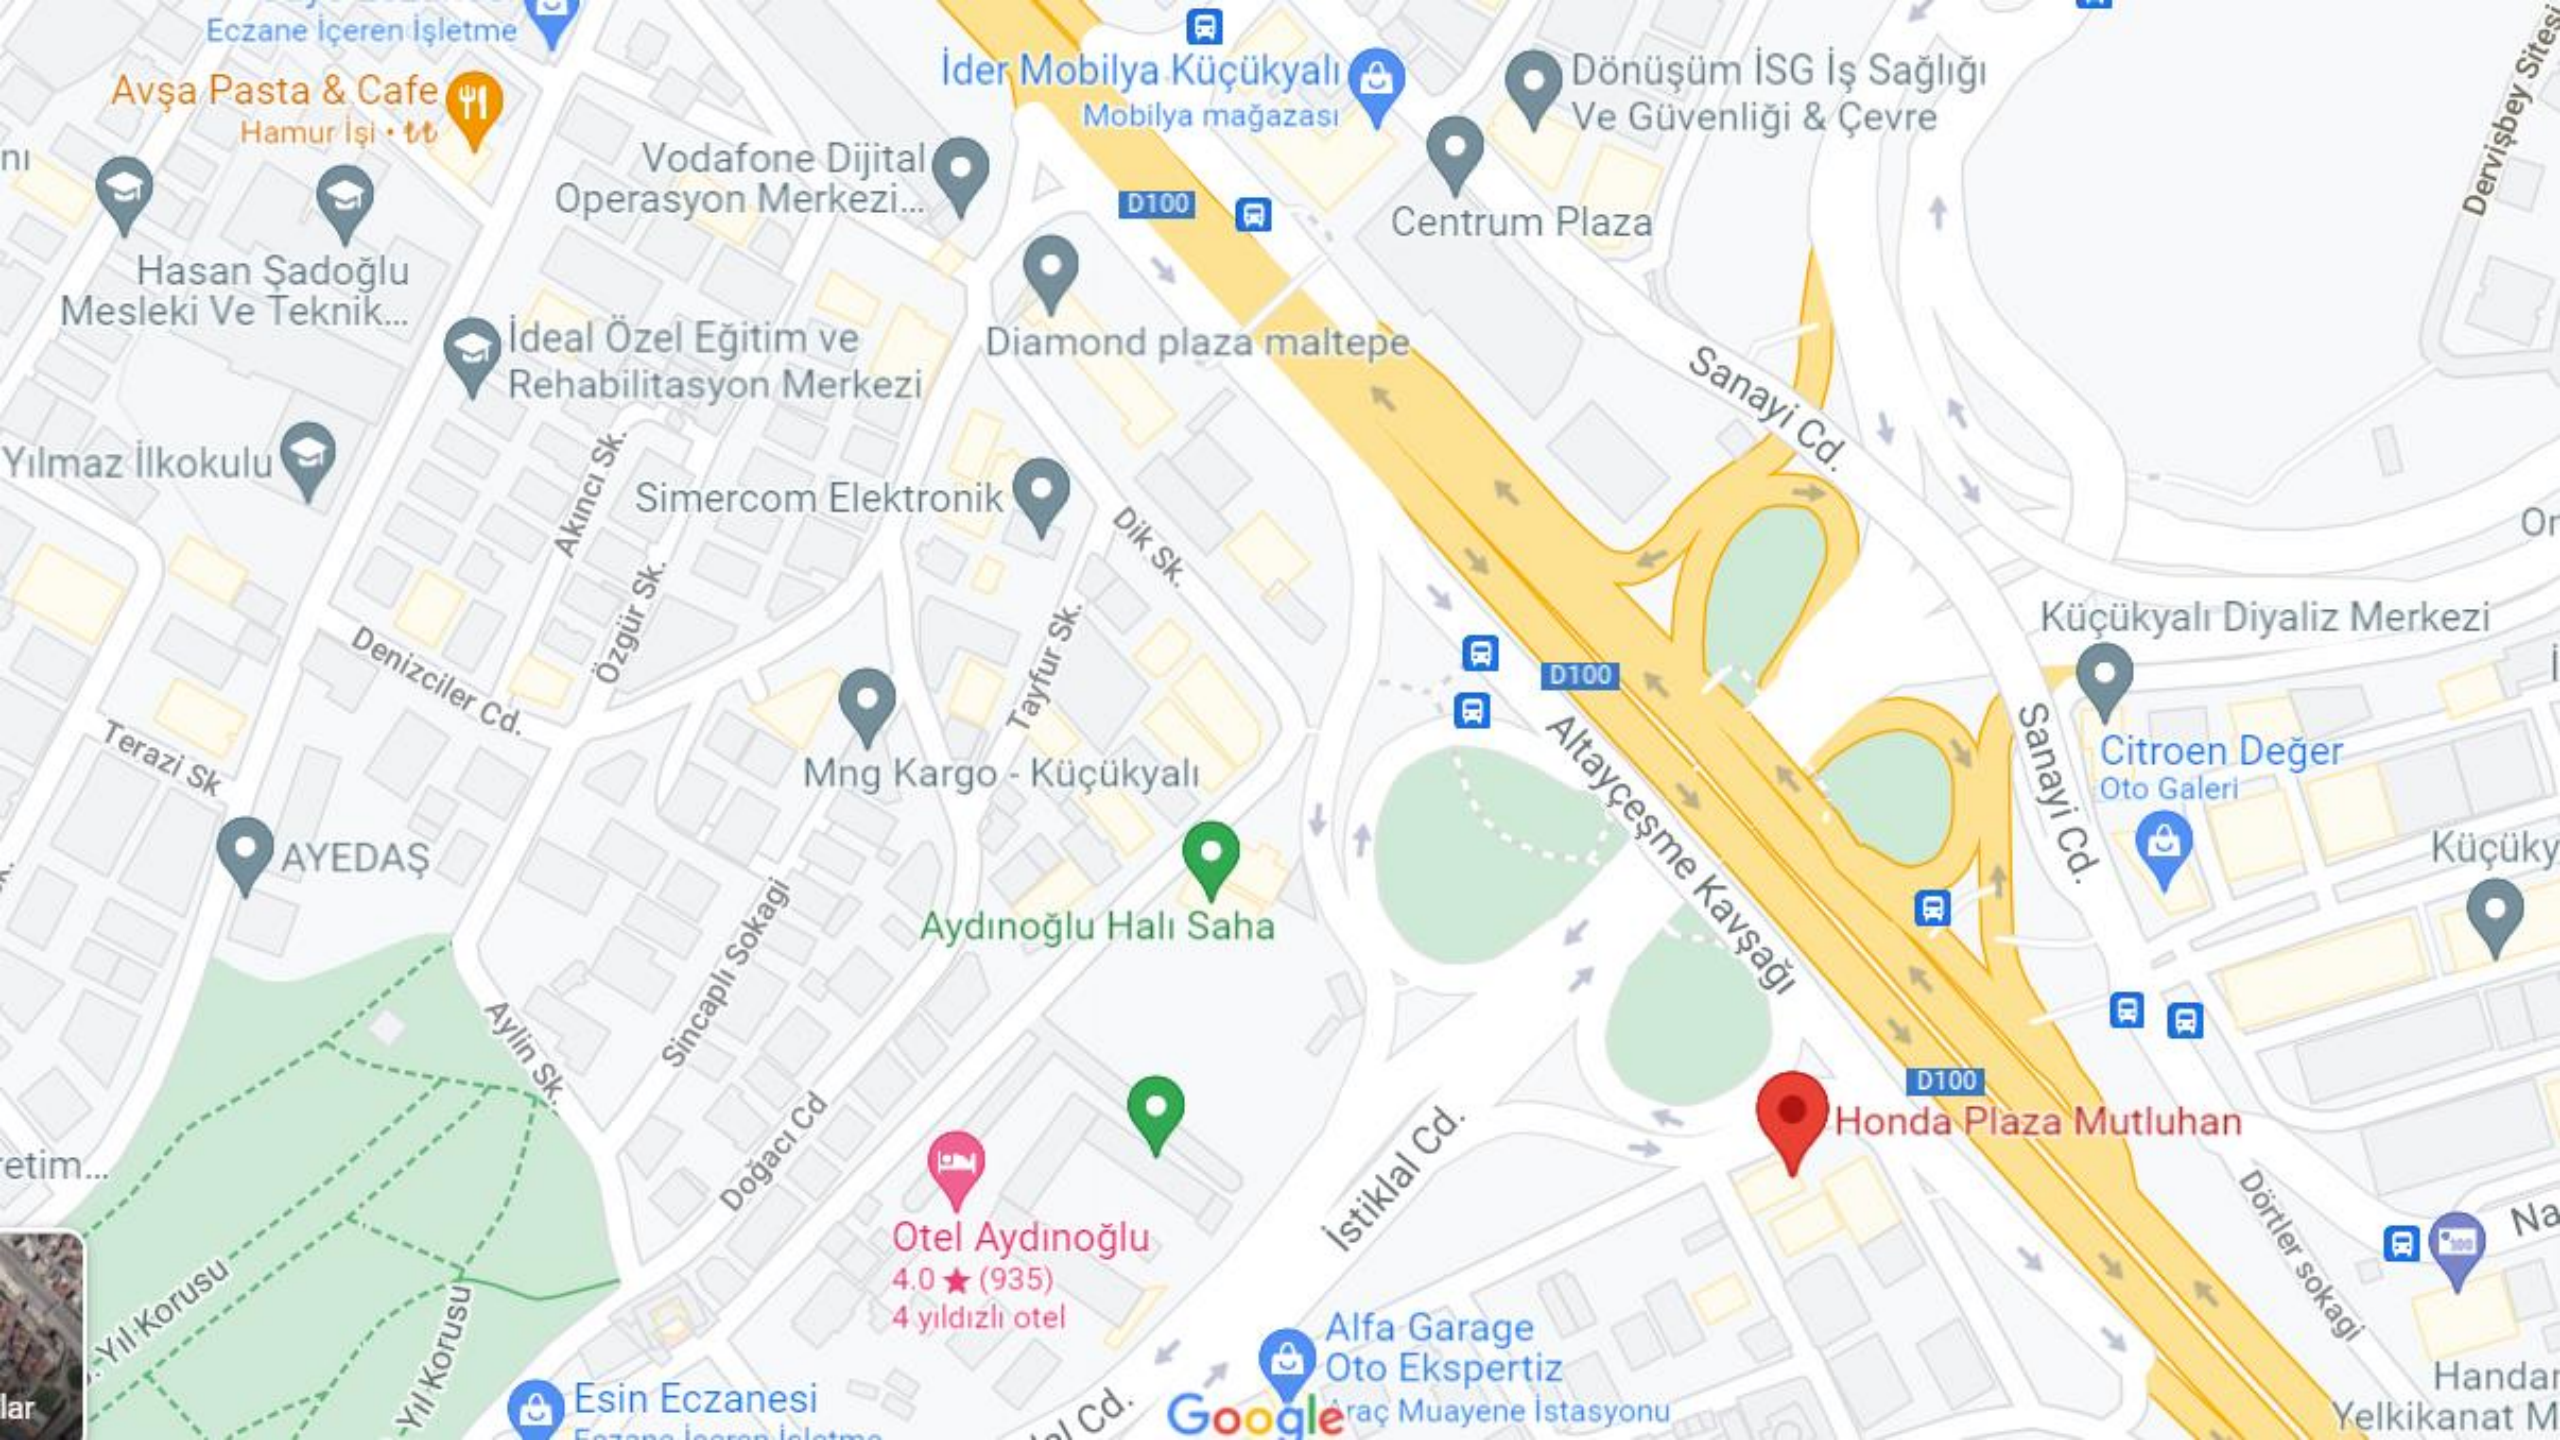

Avşa Pasta & Cafe
Hamur İşi • tt

Hasan Şadoğlu
Mesleki Ve Teknik...

İdeal Özel Eğitim ve
Rehabilitasyon Merkezi

Yılmaz İlkokulu

Vodafone Dijital
Operasyon Merkezi...

İder Mobilya Küçükyalı
Mobilya mağazası

Dönüşüm İSG İş Sağlığı
Ve Güvenliği & Çevre

Centrum Plaza

Diamond plaza maltepe

Simercom Elektronik

Mng Kargo - Küçükyalı

Aydınolu Halı Saha

Otel Aydınolu
4.0 ★ (935)
4 yıldızlı otel

Alfa-Garage
Oto Ekspertiz
Arac Muayene İstasyonu

Honda Plaza Mutluhan

Küçükyalı Diyaliz Merkezi

Citroen Değer
Oto Galerisi

Küçükyalı

Terazi Sk

AYEDAŞ

Denizciler Cd.

Akıncı Sk.

Özgür Sk.

Tayfur Sk.
Dik Sk.

Sincaplı Sokagi
Doğacı Cd

Aylin Sk.

İstiklal Cd.

Altayçeşme Kavşağı

Sanayi Cd.

Dörtler sokagi

Na

Handar
Yelkikanat M

Google