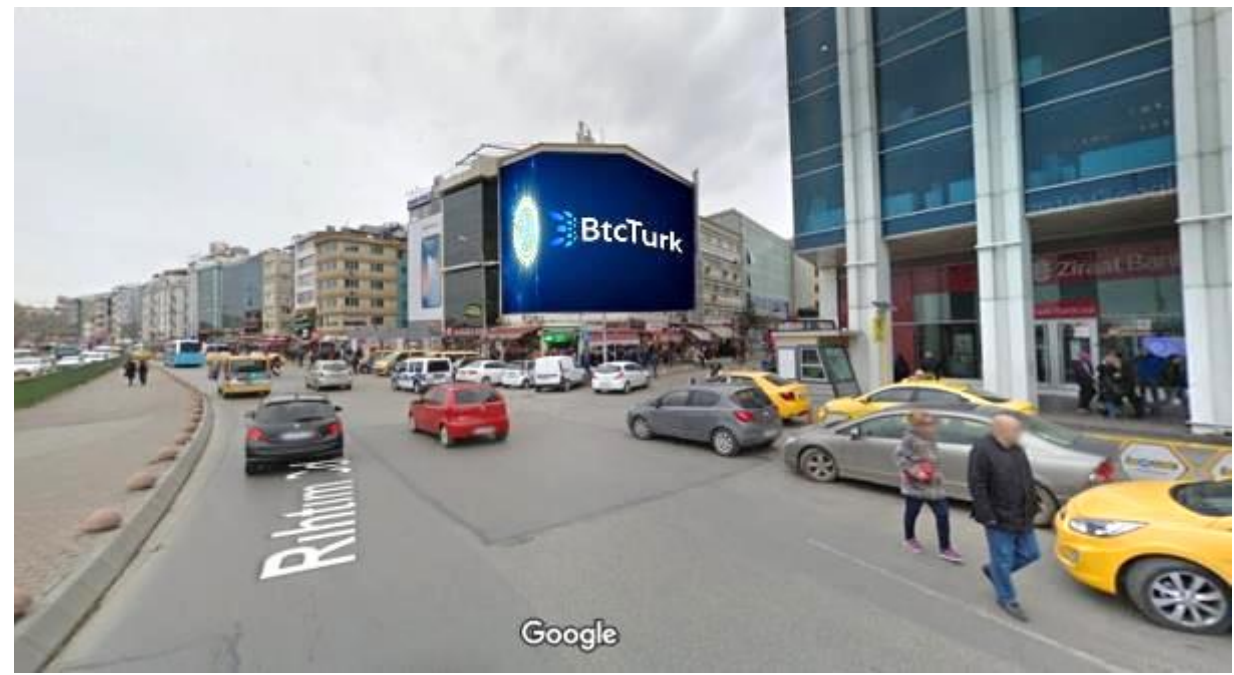

UNITED MEDIA AÇIKHAVA ALANLARI

KADIKÖY RIHTIM CADDESİ

Ölçü :15x16 : 240 m²

Kadıköy 2 (Çayırbaşı)

Istanbul Kitapçısı
Kadıköy Şubesi

Paşa Döner Kadıköy
Fast Food • t

Mng Kargo - Rihtım

Show Kopyalama Merkezi
Fotokopi ve Ozalit

Turan Erkek Kuaförü

Kadıköy Boğa Heykeli

Ünlü heykel ve popüler buluşma noktası

lis

Rihtım S

Moneygram Ria

RIHTIM CADDESİ REKLAM ALANI

Konum olarak Kadıköy Rihtim Caddesi üzerinde yer alan bina reklam alanımız köşe şeklinde olup görünürlük açısından hem yaya hem de araç trafiğinde son derece etkili bir noktadadır.