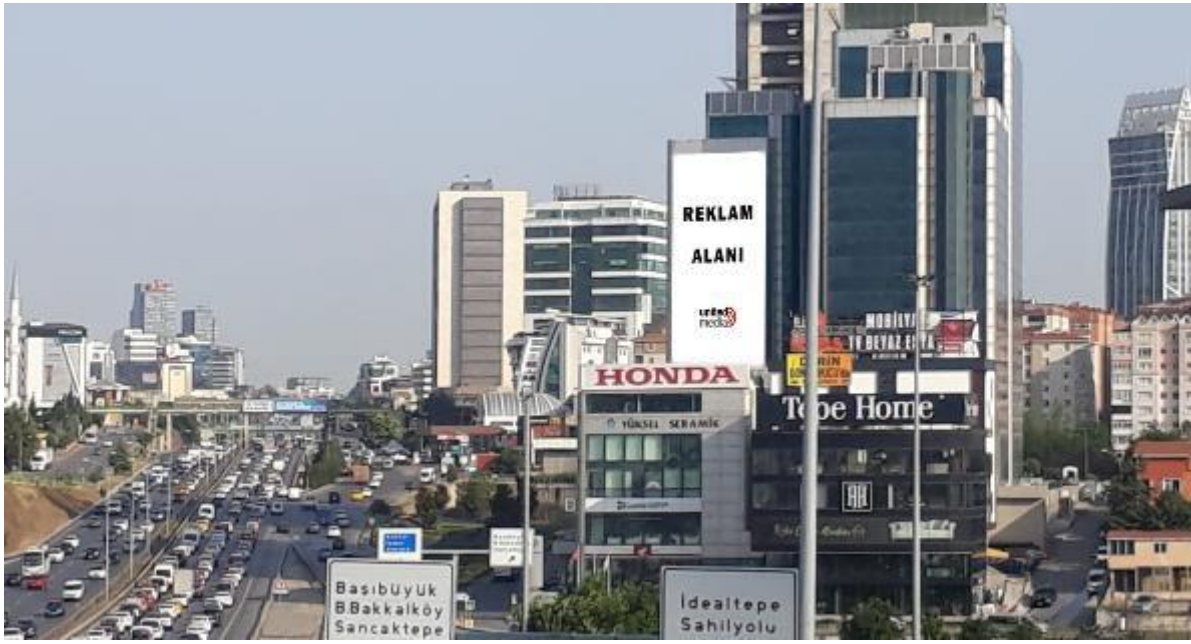

- Ölçü : 36 x 30 : 1.080 m²
- Ölçü : 20 x 9,70 : 197 m²