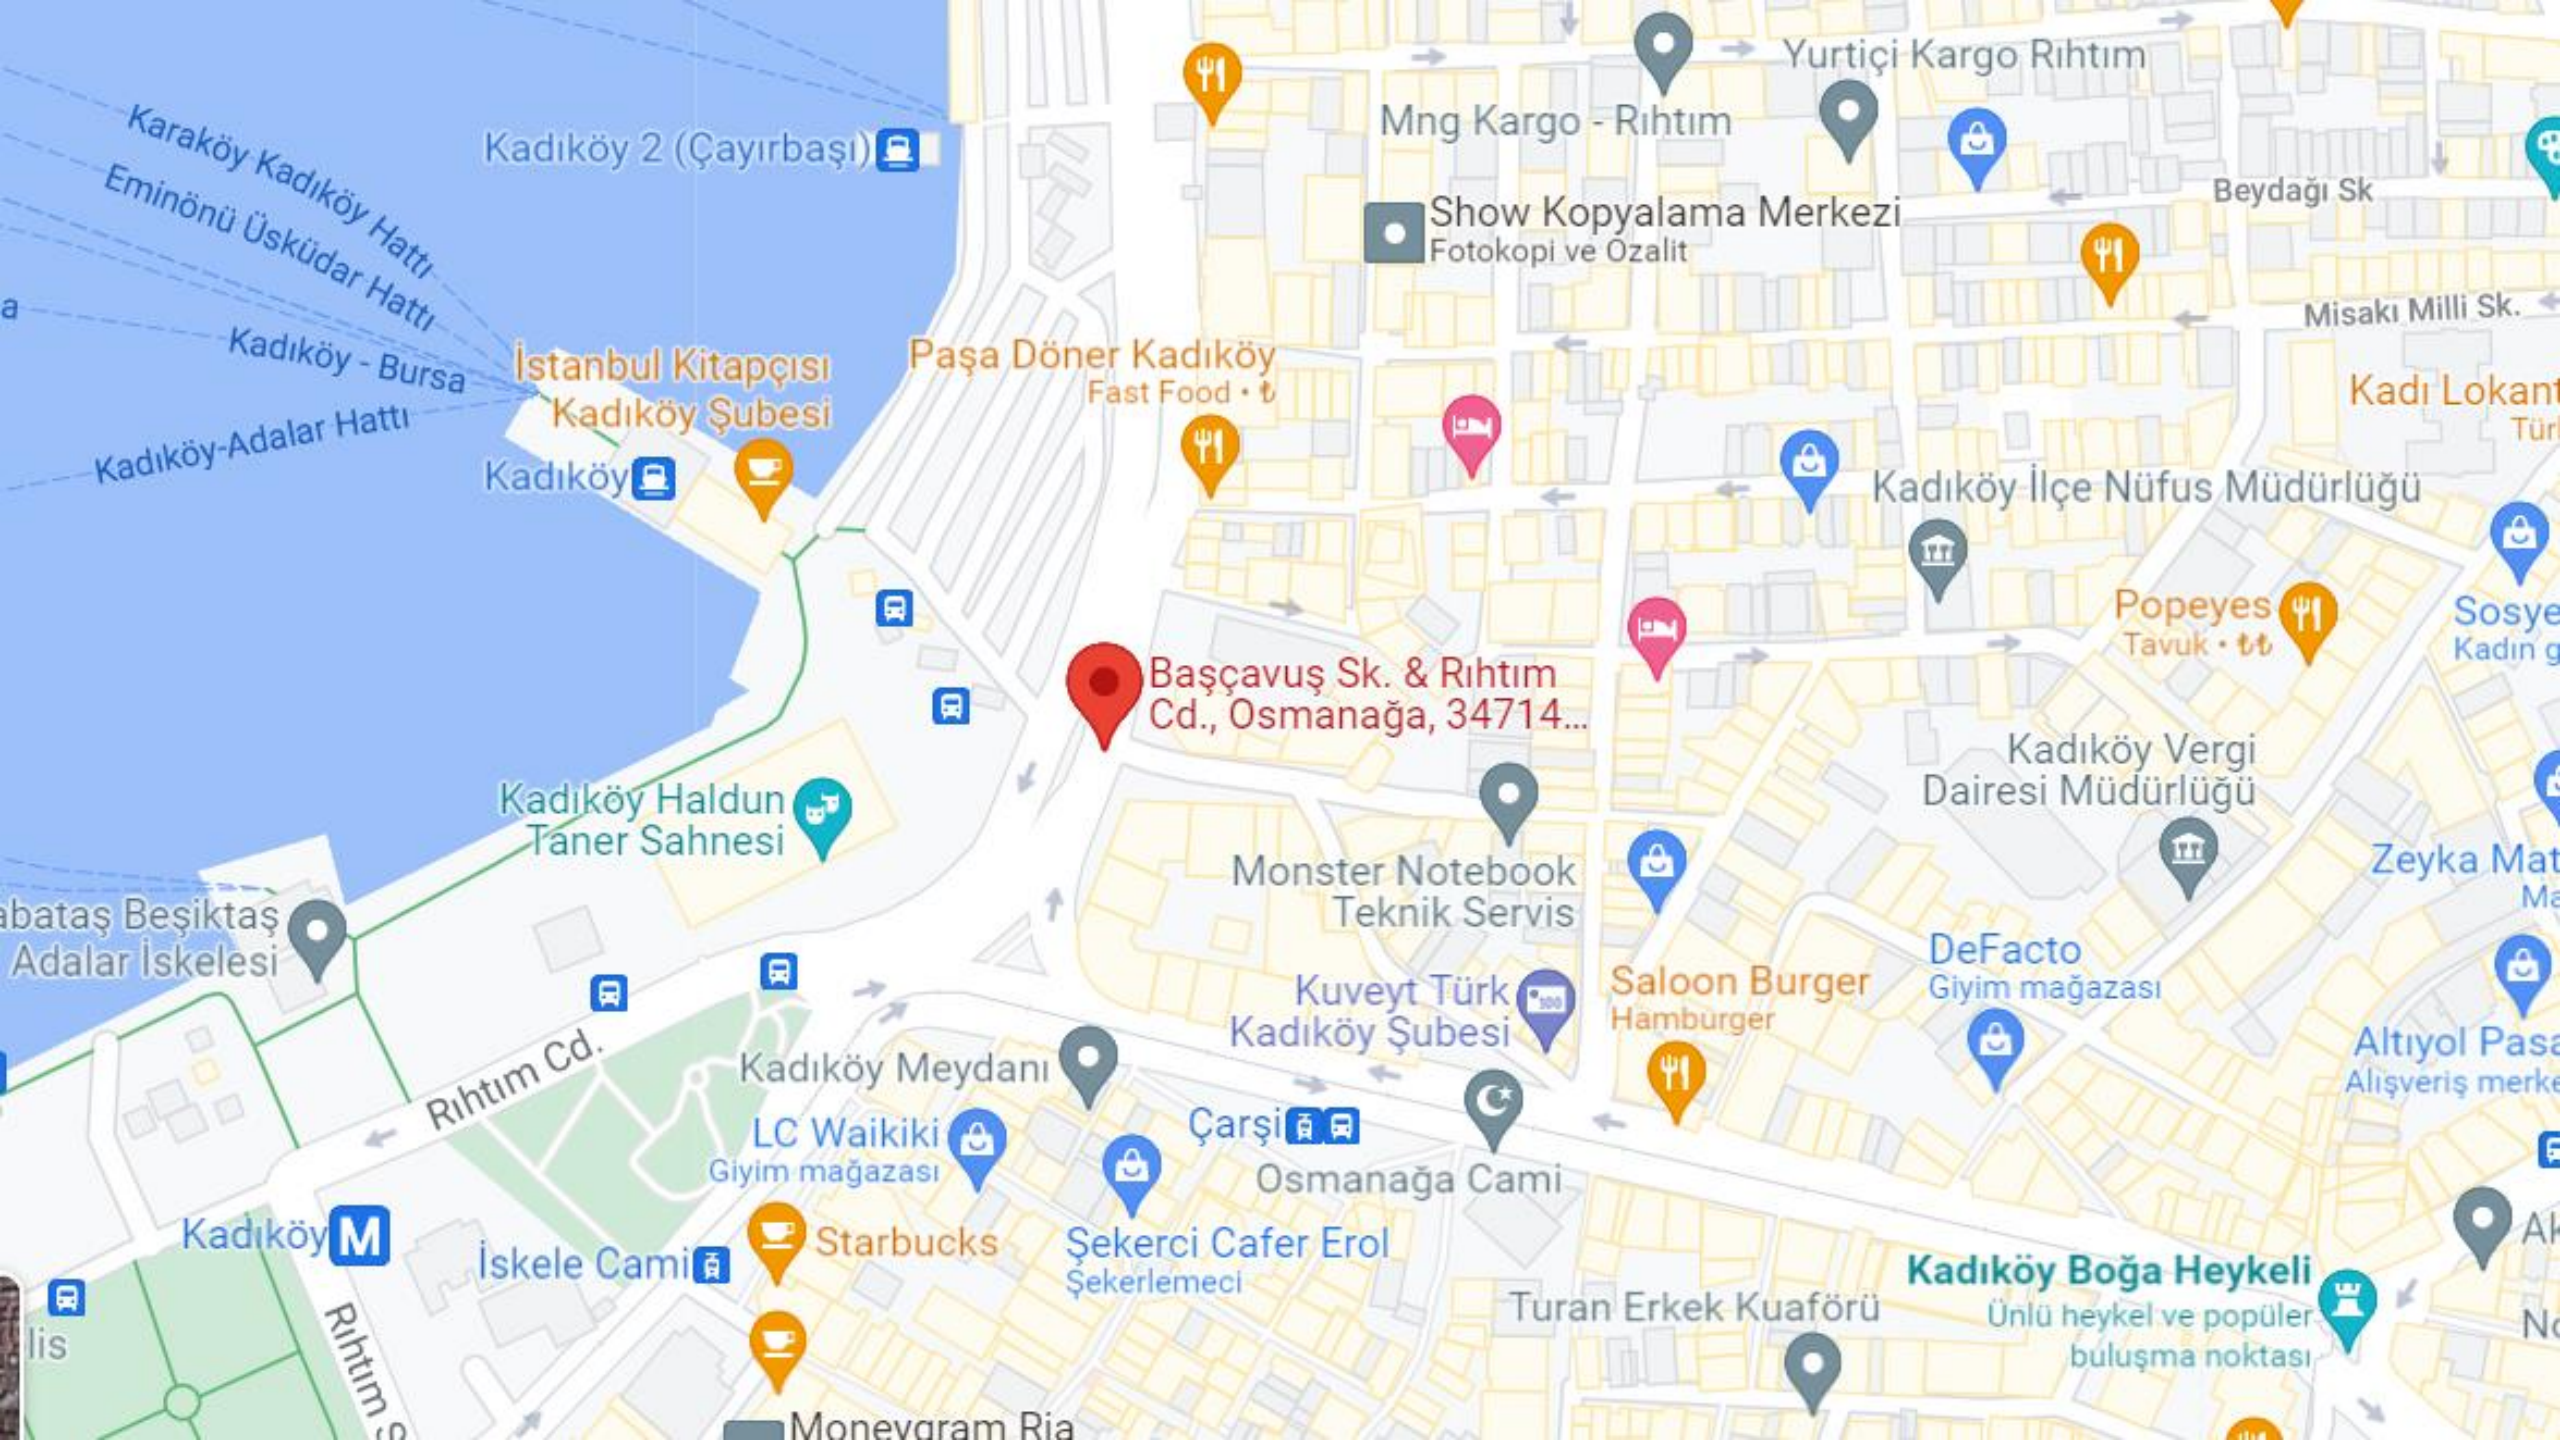

UNITED MEDIA AÇIKHAVA ALANLARI

KADIKÖY RIHTIM CADDESİ

Ölçü :15x16 : 240 m²

Kadıköy 2 (Çayırbaşı)

Istanbul Kitapçısı
Kadıköy Şubesi

Paşa Döner Kadıköy
Fast Food • t

Mng Kargo - Rihtım

Show Kopyalama Merkezi
Fotokopi ve Ozalit

Yurtiçi Kargo Rihtım

Beydağı Sk

Misakı Milli Sk.

Kadı Lokant
Tür

Kadıköy İlçe Nüfus Müdürlüğü

Popeyes
Tavuk • tt

Başçavuş Sk. & Rihtım Cd., Osmanağa, 34714...

Kadıköy Vergi Dairesi Müdürlüğü

Kadıköy Meydanı

LC Waikiki
Giyim mağazası

Çarşı

Osmanağa Cami

Kadıköy M

İskele Cami

Starbucks

Şekerci Cafer Erol
Şekerlemeci

Turan Erkek Kuaförü

Kadıköy Boğa Heykeli

Ünlü heykel ve popüler buluşma noktası

lis

Rihtım S

Moneygram Ria

RIHTIM CADDESİ REKLAM ALANI

Konum olarak Kadıköy Rihtim Caddesi üzerinde yer alan bina reklam alanımız köşe şeklinde olup görünürlük açısından hem yaya hem de araç trafiğinde son derece etkili bir noktadadır.